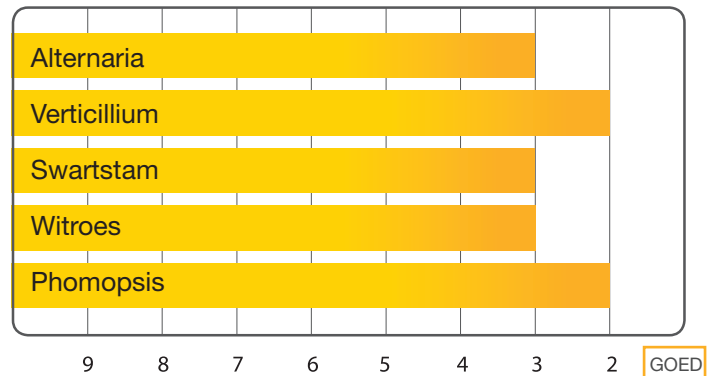

Olietipe:	
Konvensioneel	
Relatiewe volwassenheid	Relatiewe dae tot blom:
120-125	65-68

Produkeienskappe

Saailing groeikragtigheid	Uitstekend
Droogtetoleransie	Uitstekend
Pitvastheid	Uitstekend
Sekelnek	Gemiddeld
Selfverenigbaarheid	Uitstekend
Planthoogte	Medium-hoog
Olie-inhoud	40-42%
Graankleur	Swart

Prestasiepotensiaal

Bestuursaanbevelings

Kategorie	Aanbeveling
Minimum bewerking	★
Hoë potensiaal gronde	●
Marginale gronde	▼
Aanvullende besproeiing	★
Plantpopulasies: <i>Hoog</i>	★
<i>Medium</i>	●
<i>Laag</i>	✘

★ Uiters geskik ● Goeie keuse
 ▼ Gemiddeld ✘ Word nie aanbeveel nie

Algemene siekte toleransie

Verpakking: 150 000 pitverpakkings

LEES DIE ETIKET VIR VOLLEDIGE BESONDERHEDE

Syngenta Suid-Afrika (Edms) Beperk, Privaatsak X60, Halfway House, 1685. Tel: 011 541-4000 www.syngenta.co.za [@SyngentaSA](https://twitter.com/SyngentaSA)
 © Syngenta Ag, 2000. Kopiereg van die dokument is voorbehou. Alle ongemagtigde kopiëring word verbied.
 Clearfield® is 'n geregistreerde handelsmerk van BASF