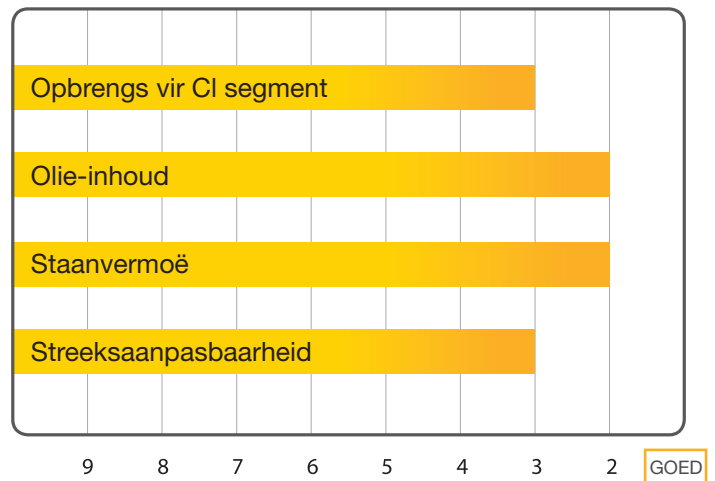

Bewese staatmaker in CL aanplantings met uitstekende, laatseisoen siekte toleransie.

- Uitsonderlik aangepas vir CL verbouingstelsels in die Springbokvlakte
- “Staygreen” eienskap vir maklike stroopbaarheid

Olietipe:	
Konvensioneel	
Relatiewe volwassenheid	Relatiewe dae tot blom:
120-125	65-68

Produkeienskappe

Saailing groeikragtigheid	Uitstekend
Droogtetoleransie	Uitstekend
Pitvastheid	Uitstekend
Sekelnek	Gemiddeld
Selfverenigbaarheid	Uitstekend
Planthoogte	Medium-hoog
Olie-inhoud	40-42%
Graankleur	Swart

Prestasiepotensiaal

Bestuursaanbevelings

Kategorie	Aanbeveling
Minimum bewerking	★
Hoë potensiaal gronde	●
Marginale gronde	▼
Aanvullende besproeiing	★
Plantpopulasies: <i>Hoog</i>	★
<i>Medium</i>	●
<i>Laag</i>	✘

★ Uiters geskik   ● Goeie keuse
▼ Gemiddeld   ✘ Word nie aanbeveel nie